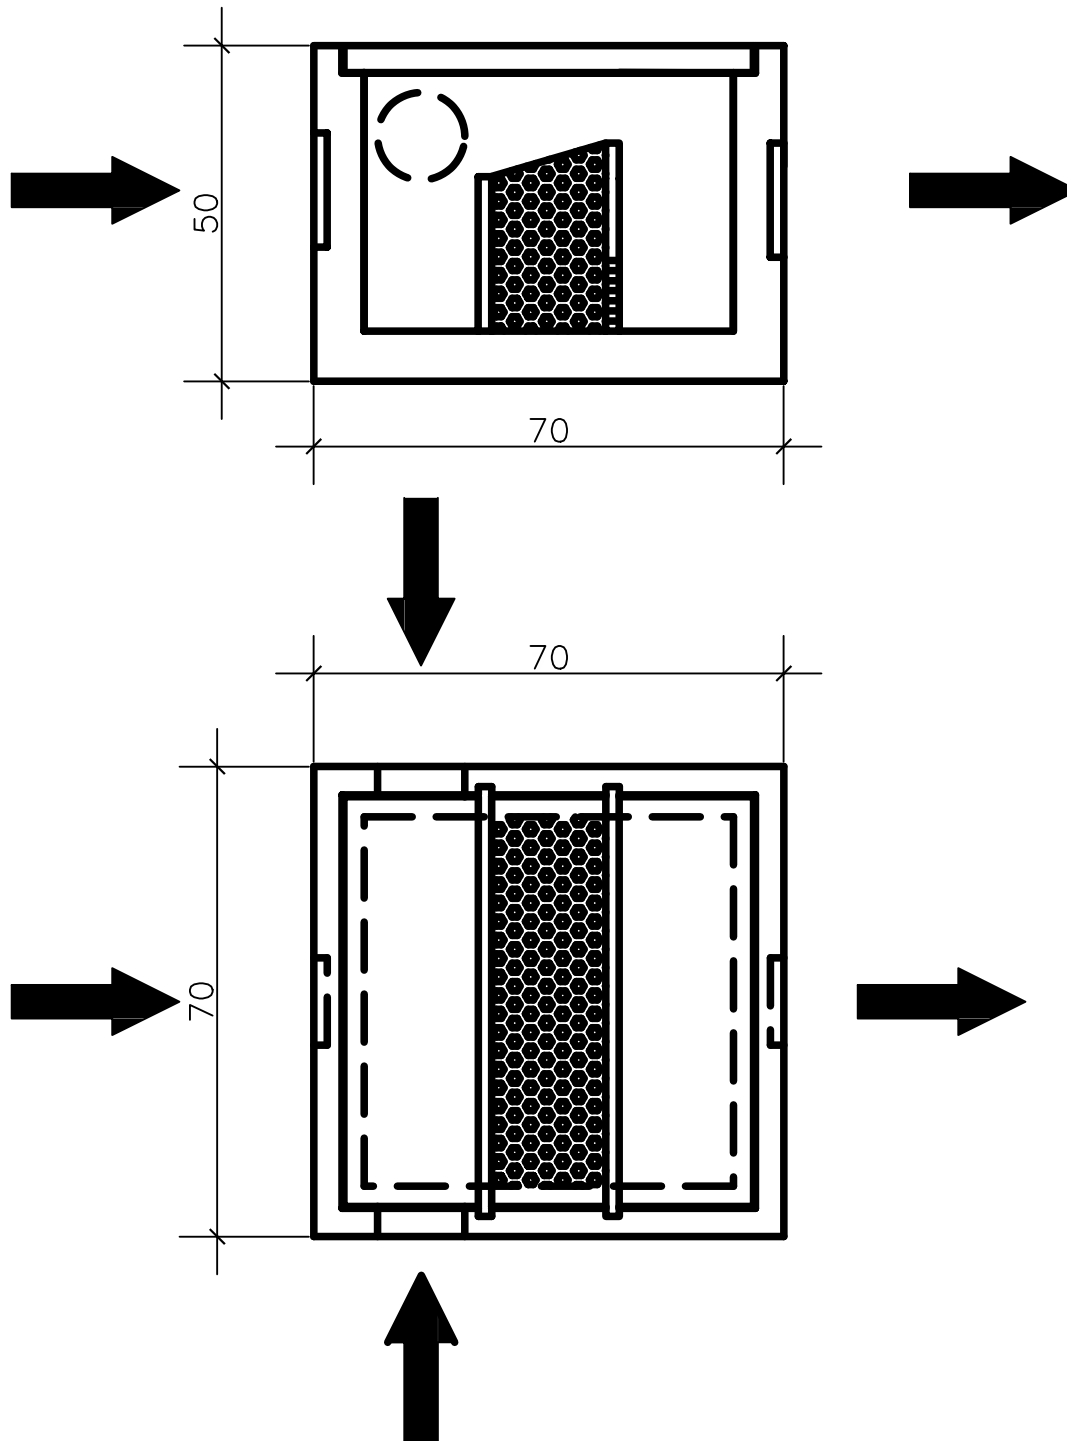

FILTERPUT MET COKES 70 x 70 x 50 CM FILTRE A EAU DE PLUIE 70 x 70 x 50 CM

GEWICHT / POIDS : 270 Kg

nv AANNEMINGEN FRANS VANDEN BROUCKE sa

BEVERENSTRAAT 46
8540 DEERLIJK
TEL : 056/71.33.01
FAX : 056/70.47.50
info@vandenbrouckefrans.be