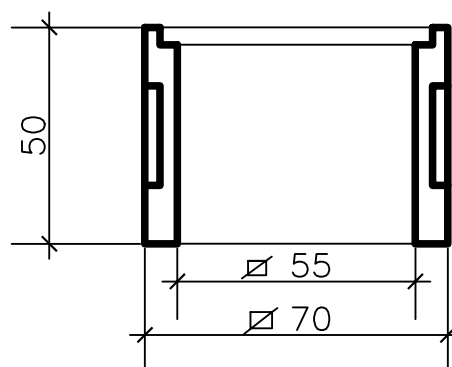

# OPZETSTUK CITERNE 70 x 70 x 50 CM ALLONGE POUR CITERNE 70 x 70 x 50 CM

vooraanzicht A

vooraanzicht C

vooraanzicht B

valse opening 15x23  
faux trou 15 x 23

GEWICHT/ POIDS : 200 kg

**nv AANNEMINGEN FRANS VANDEN BROUCKE sa**