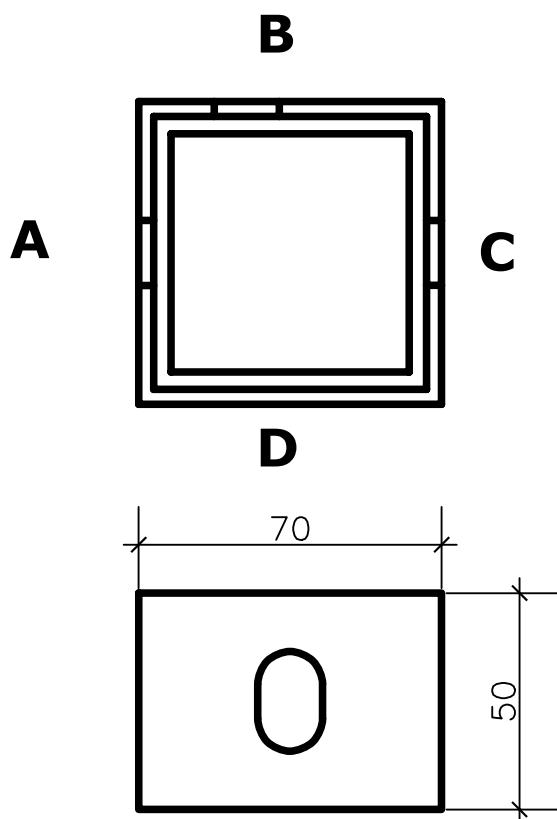

# OPZETSTUK CITERNE 70 x 70 x 50 CM ALLONGE POUR CITERNE 70 x 70 x 50 CM

vooraanzicht A

vooraanzicht C

vooraanzicht B

valse opening 15x23  
faux trou 15 x 23

GEWICHT/ POIDS : 200 kg

**nv AANNEMINGEN FRANS VANDEN BROUCKE sa**