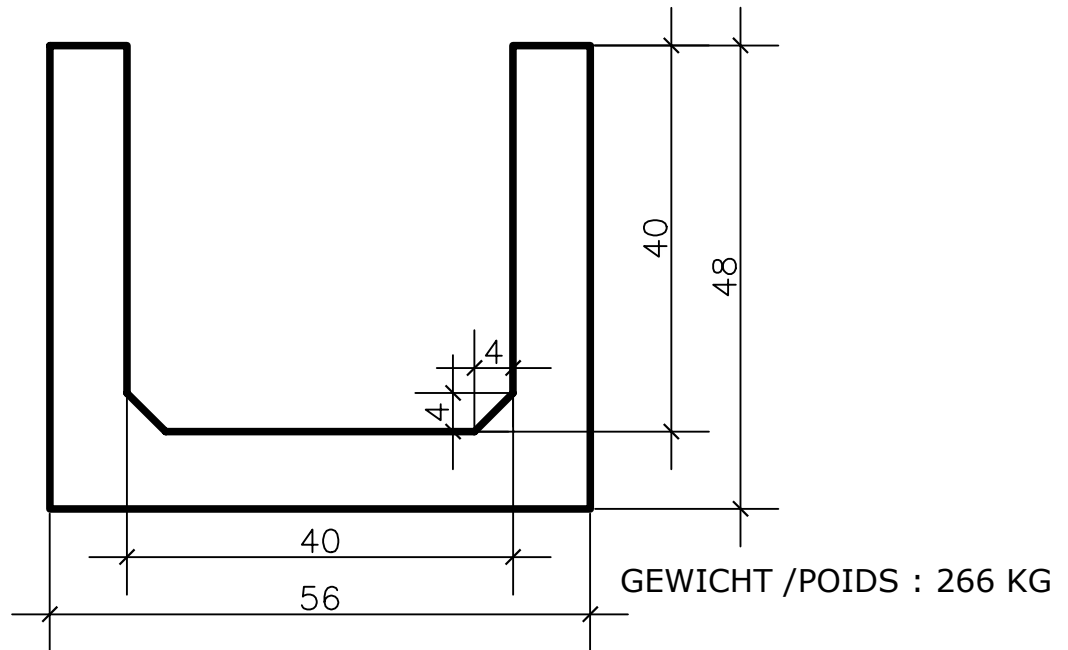

U- KANAAL 100 x 56 x 48 + DEKSELS CANIVEAUX 100 x 56 x 48 + COUVERCLES

DEKSEL 100 x 56 x 8 CM MET 3 x 9 CONISCHE GATEN
COUVERCLE 100 x 56 x 8 CM AVEC 3 x 9 TROUS CONIQUES

DEKSEL 100 x 56 x 8 gewapend \varnothing 8 - COUVERCLE 100 x 56 x 8 ARMEE \varnothing 8