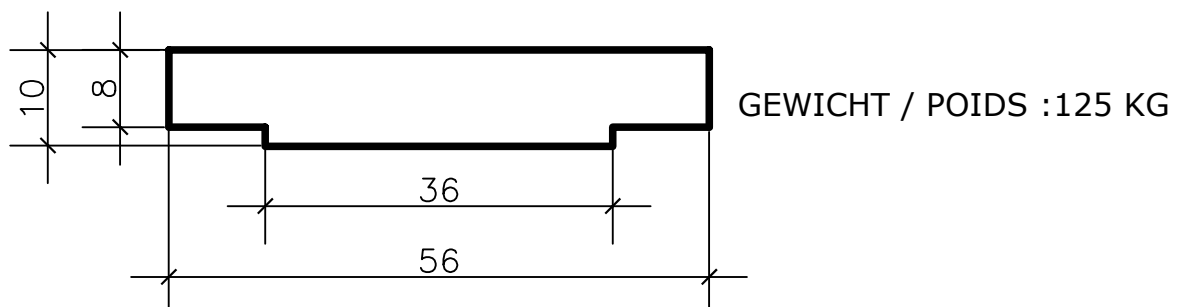

U- KANAAL 100 x 56 x 48 + DEKSELS CANIVEAUX 100 x 56 x 48 + COUVERCLES

DEKSEL 100 x 56 x 8 CM MET 3 x 9 CONISCHE GATEN
COUVERCLE 100 x 56 x 8 CM AVEC 3 x 9 TROUS CONIQUES

DEKSEL 100 x 56 x 8 gewapend \varnothing 8 - COUVERCLE 100 x 56 x 8 ARMEE \varnothing 8