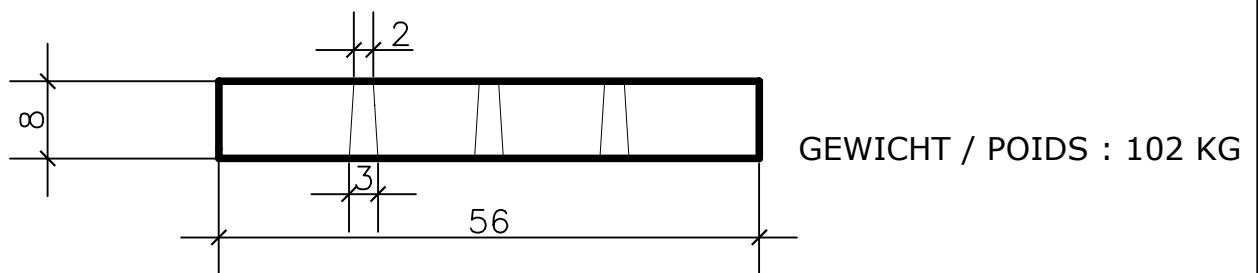

U- KANAAL 100 x 56 x 48 + DEKSELS CANIVEAUX 100 x 56 x 48 + COUVERCLES

DEKSEL 100 x 56 x 8 CM MET 3 x 9 CONISCHE GATEN
COUVERCLE 100 x 56 x 8 CM AVEC 3 x 9 TROUS CONIQUES

DEKSEL 100 x 56 x 8 gewapend \varnothing 8 - COUVERCLE 100 x 56 x 8 ARMEE \varnothing 8