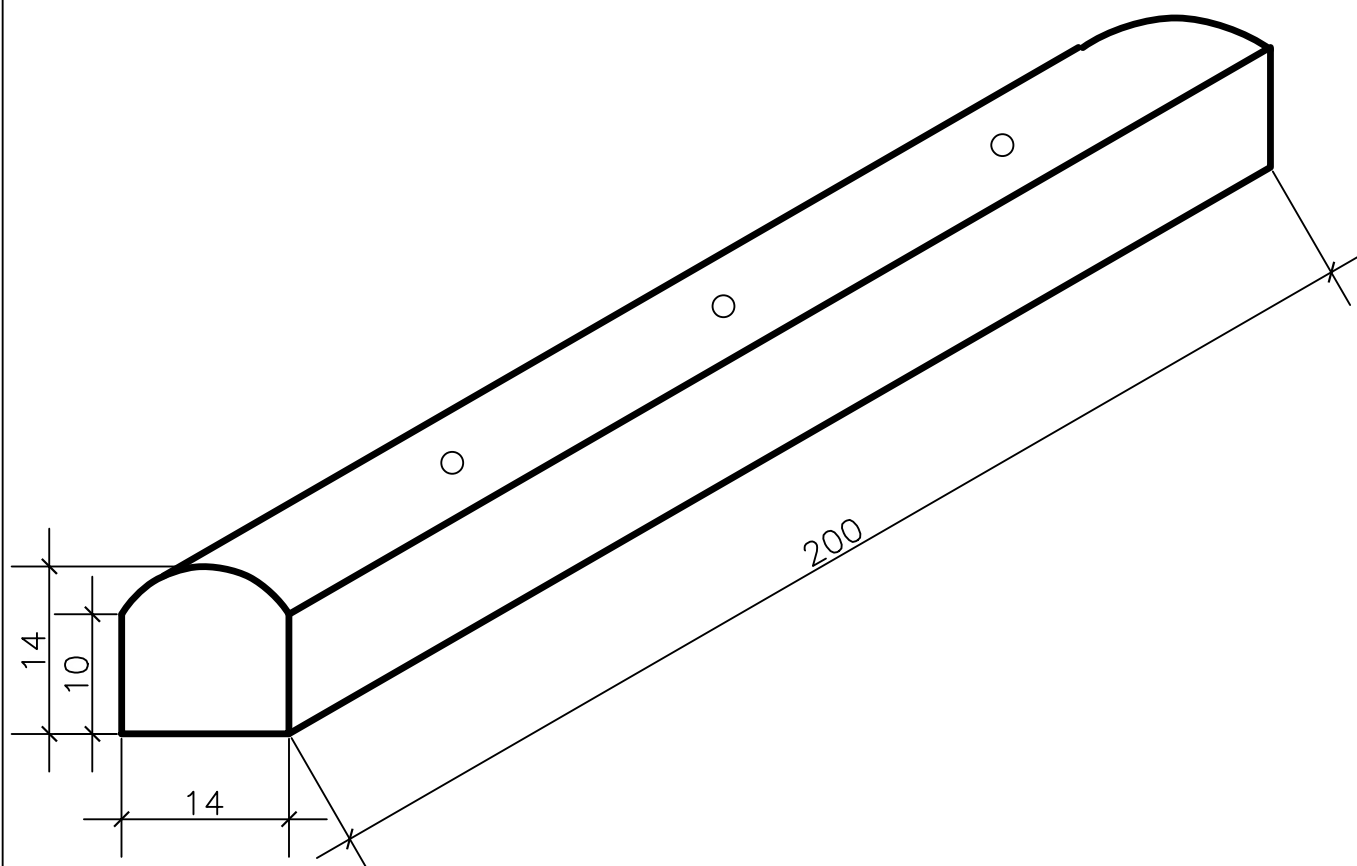

PARKEERSTROOK POUTRE PARKING

GEWICHT / POIDS : 90 KG

nv AANNEMINGEN FRANS VANDEN BROUCKE sa

BEVERENSTRAAT 46
8540 DEERLIJK
TEL : 056/71.33.01
FAX : 056/70.47.50
info@vandenbrouckefrans.be

ROUTE PROVINCIALE 211
7760 ESCANAFFLES
TEL : 069/45.42.31
FAX : 069/45.63.68
www.vandenbrouckefrans.be