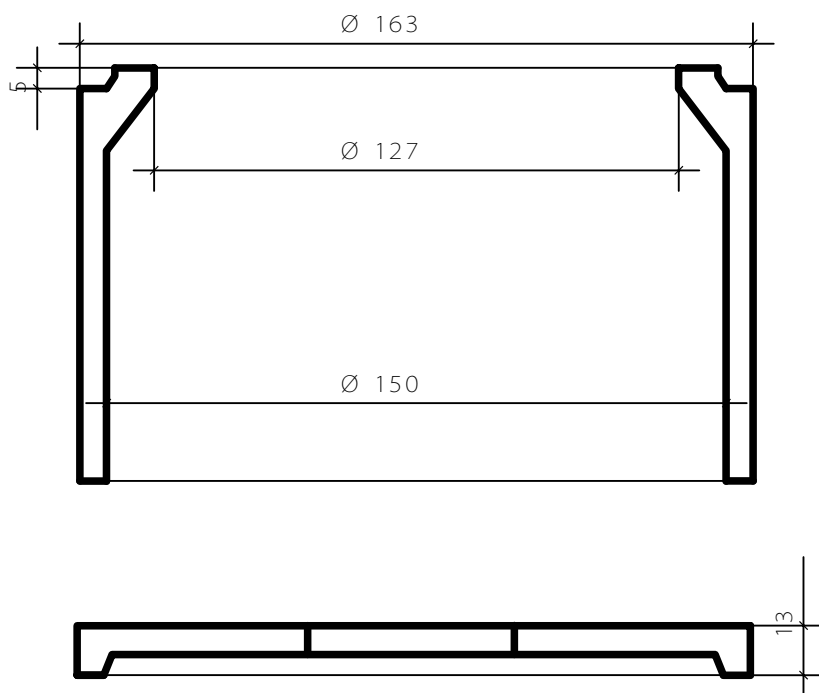

STEENPUTRING Ø 150 + DEKSEL ANNEAU DE PUIITS + COUVERCLE

GEWICHT / POIDS : 1075 KG

GEWICHT DEKSEL / POIDS COUVERCLE : 345 KG

nv AANNEMINGEN FRANS VANDEN BROUCKE sa

BEVERENSTRAAT 46

8540 DEERLIJK

TEL : 056/71.33.01