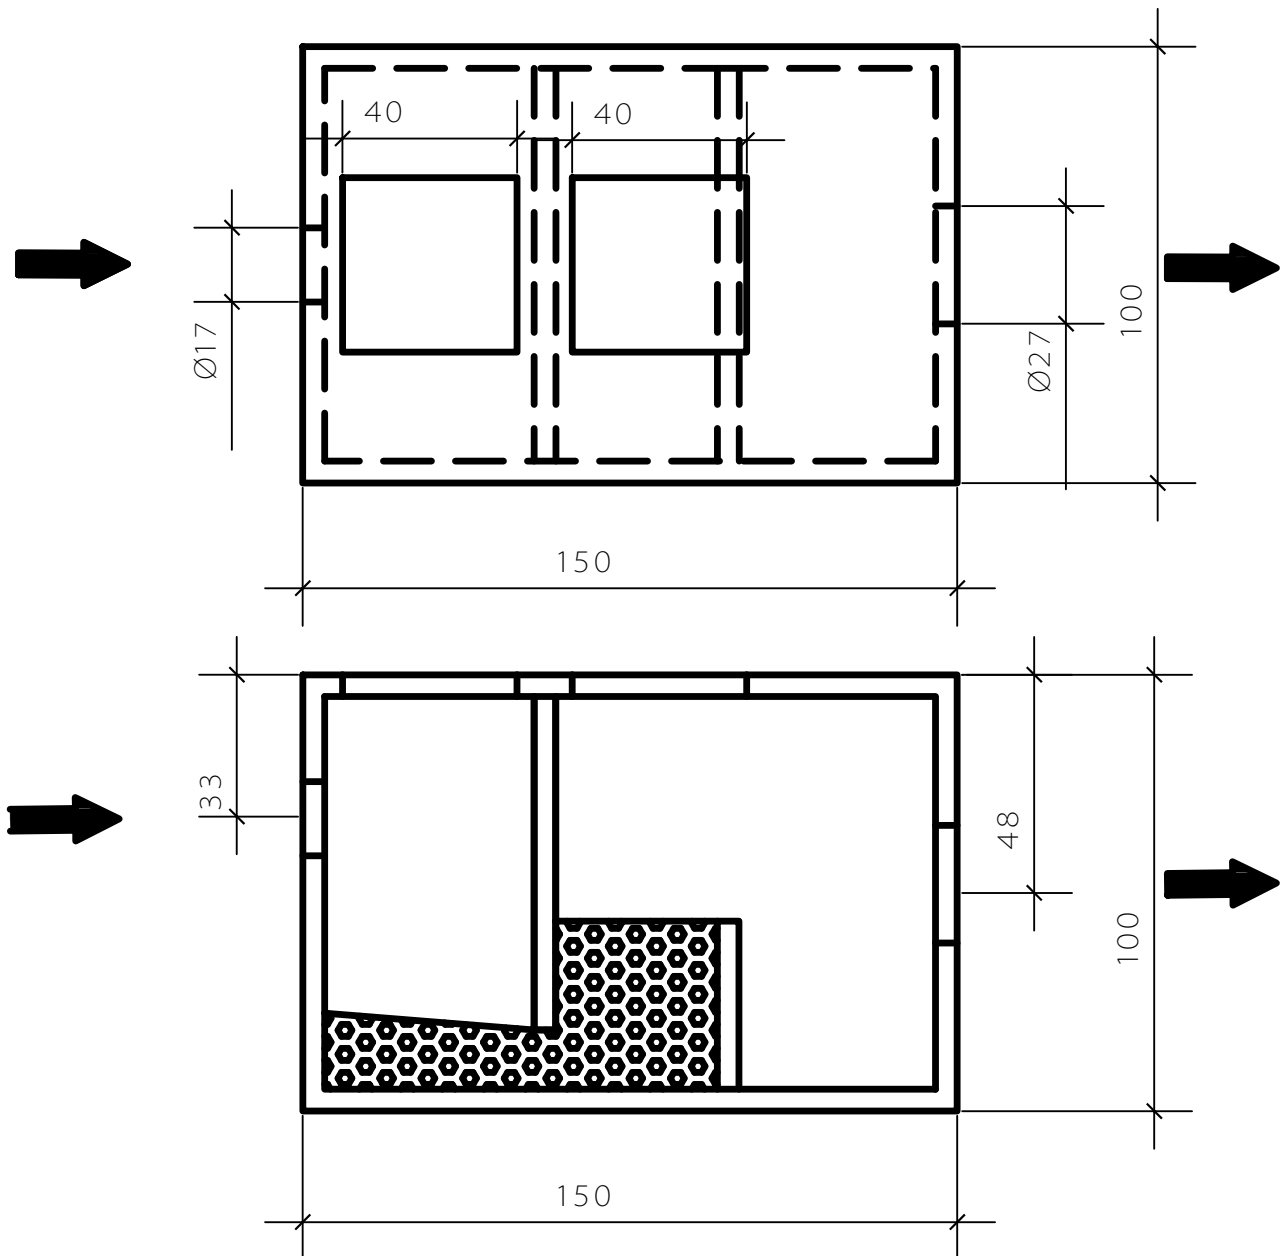

FILTERPUT INDUSTRIE 150 x 100 x 100 CM

FILTRE A EAU DE PLUIE 150 x 100 x 100 CM

GEWICHT / POIDS : 1290 KG

nv AANNEMINGEN FRANS VANDEN BROUCKE sa

BEVERENSTRAAT 46
8540 DEERLIJK
TEL : 056/71.33.01
FAX : 056/70.47.50
info@vandenbrouckefrans.be