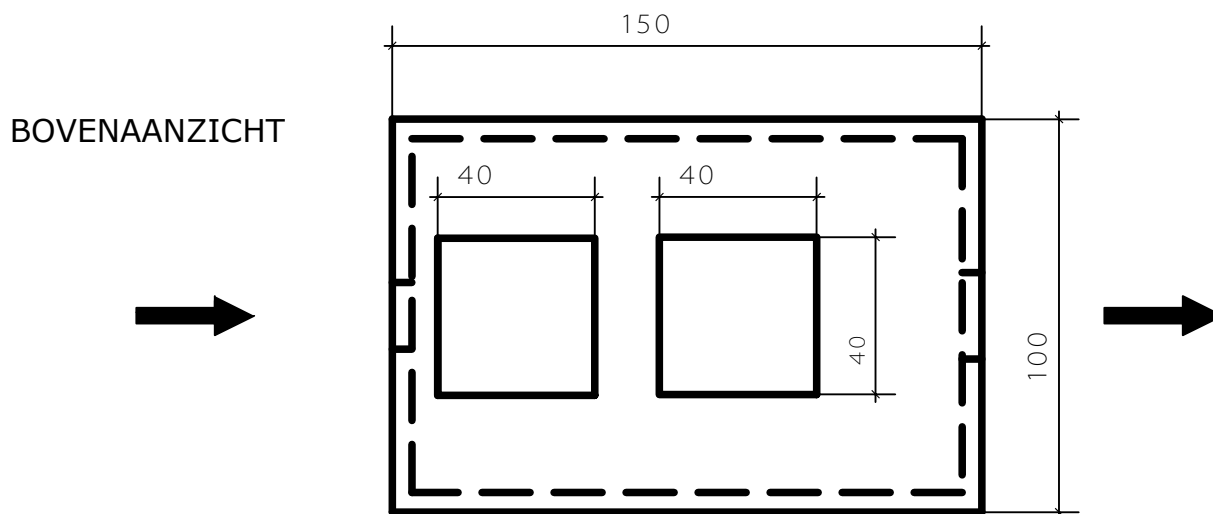

REUKAFSCHEIDER 150 x 100 x 100 CM SIPHON 150 x 100 x 100 CM

GEWICHT / POIDS : 1290 Kg.

nv AANNEMINGEN FRANS VANDEN BROUCKE sa

BEVERENSTRAAT 46
8540 DEERLIJK
TEL : 056/71.33.01
FAX : 056/70.47.50
info@vandenbrouckefrans.be