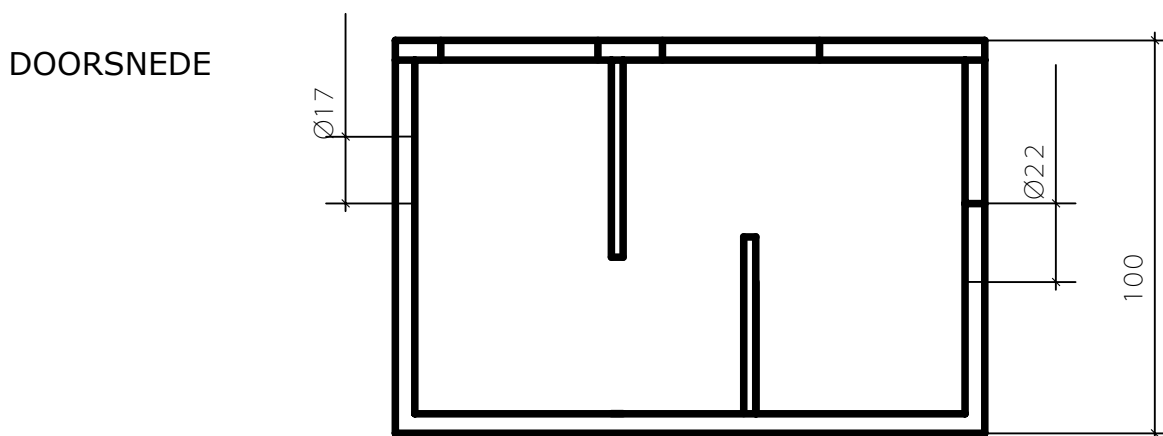

REUKAFSCHEIDER 150 x 100 x 100 CM SIPHON 150 x 100 x 100 CM

GEWICHT / POIDS : 1290 Kg.

nv AANNEMINGEN FRANS VANDEN BROUCKE sa

BEVERENSTRAAT 46
8540 DEERLIJK
TEL : 056/71.33.01
FAX : 056/70.47.50
info@vandenbrouckefrans.be