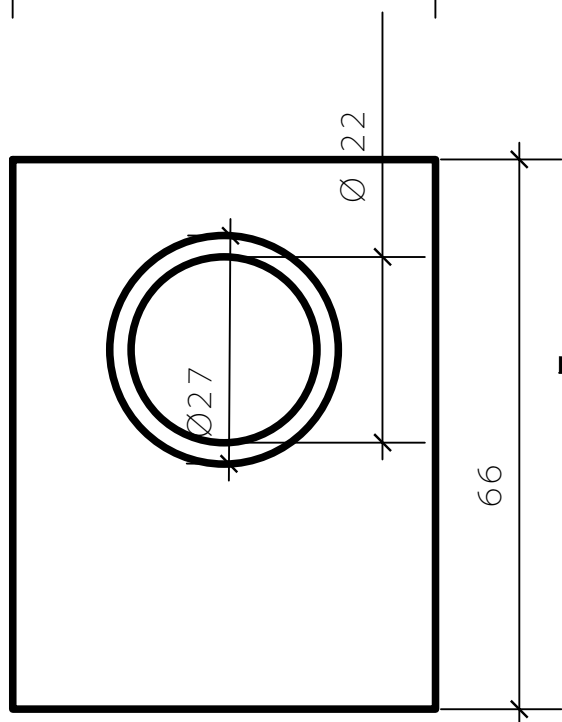

REUKAFSCHEIDER 66 x 60 x 50 CM

SIPHON 66 x 60 x 50 CM

VOORAANZICHT
GEWICHT/ POIDS : 200 Kg.

DOORSNEDE ZIJZICHT

nv AANNEMINGEN FRANS VANDEN BROUCKE sa

BEVERENSTRAAT 46
8540 DEERLIJK
TEL : 056/71.33.01
FAX : 056/70.47.50
info@vandenbrouckefrans.be