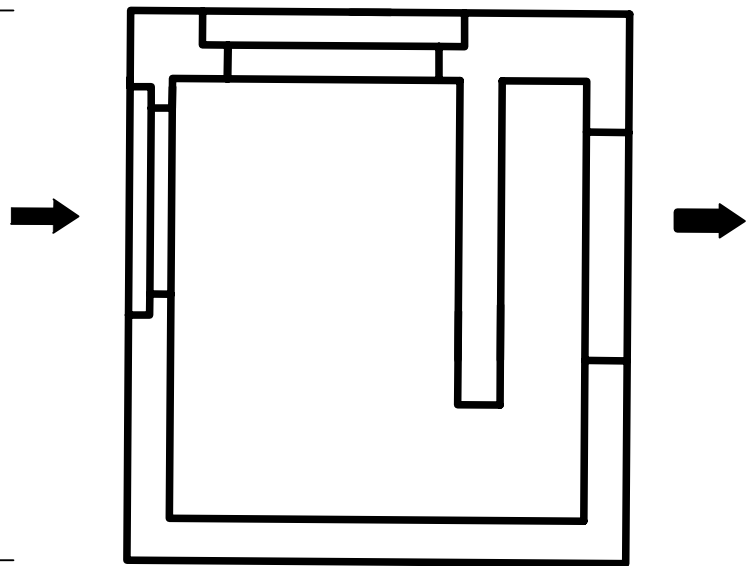

REUKAFSCHEIDER 66 x 60 x 50 CM

SIPHON 66 x 60 x 50 CM

VOORAANZICHT
GEWICHT/ POIDS : 200 Kg.

DOORSNEDE ZIJZICHT

nv AANNEMINGEN FRANS VANDEN BROUCKE sa

BEVERENSTRAAT 46
8540 DEERLIJK
TEL : 056/71.33.01
FAX : 056/70.47.50
info@vandenbrouckefrans.be