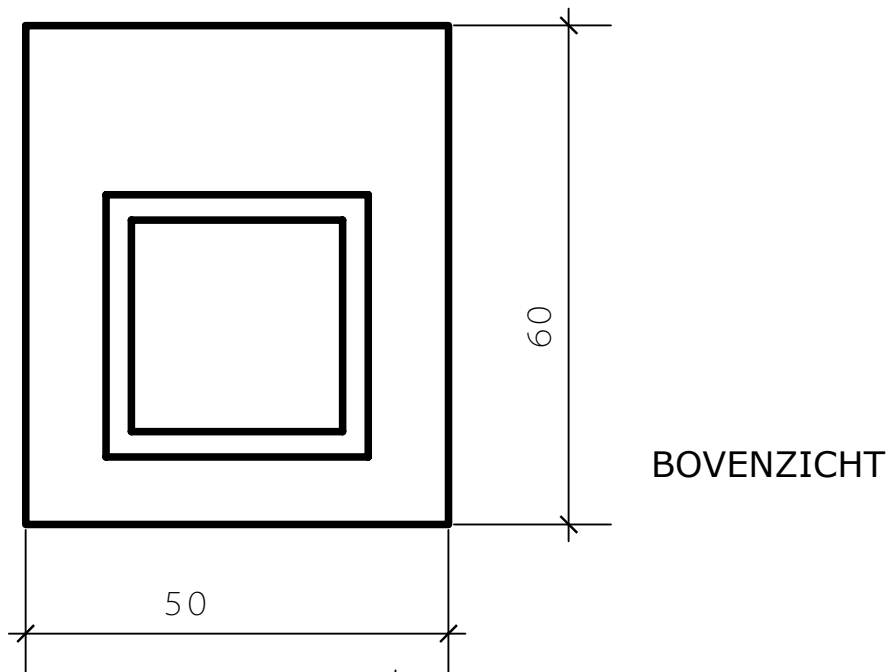

REUKAFSCHEIDER 66 x 60 x 50 CM

SIPHON 66 x 60 x 50 CM

VOORAANZICHT
GEWICHT/ POIDS : 200 Kg.

DOORSNEDE ZIJZICHT

nv AANNEMINGEN FRANS VANDEN BROUCKE sa

BEVERENSTRAAT 46
8540 DEERLIJK
TEL : 056/71.33.01
FAX : 056/70.47.50
info@vandenbrouckefrans.be