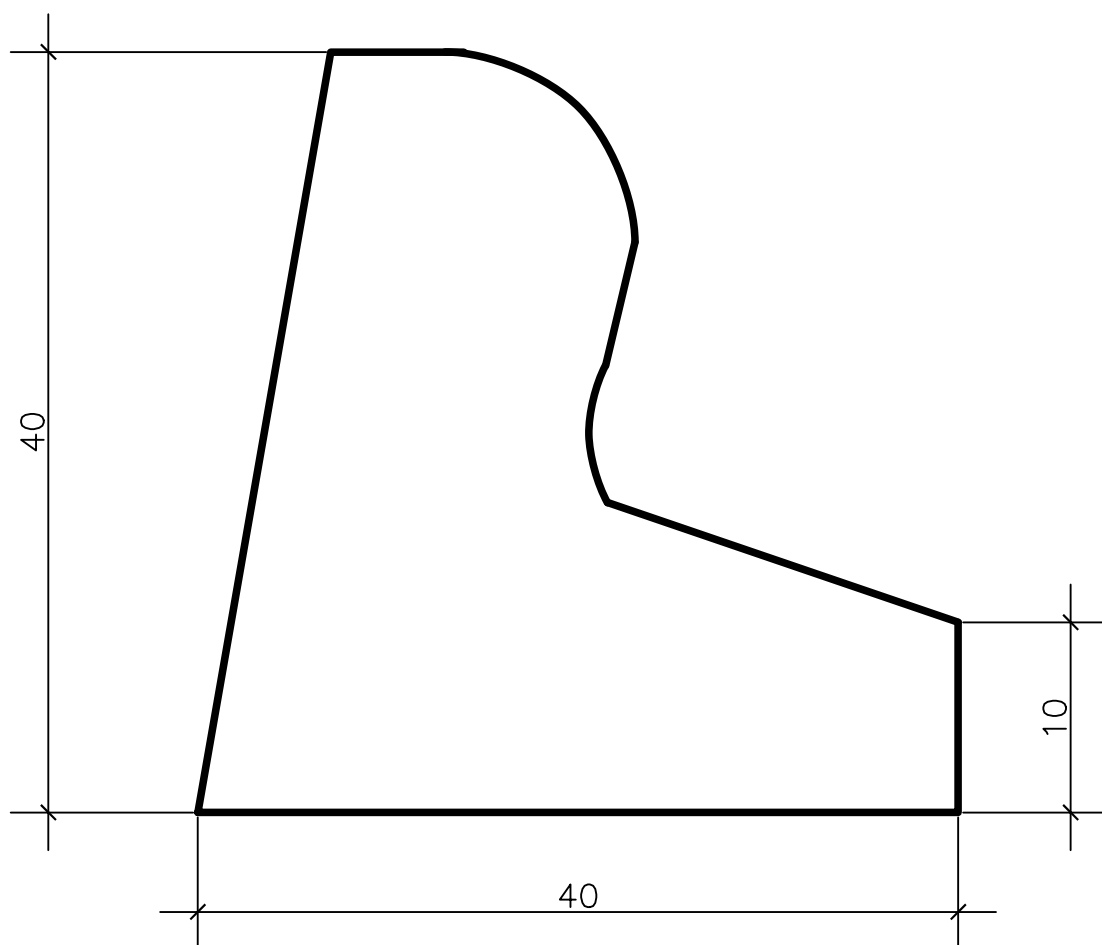

SCHAMPBOORDEN 100 x 40 x 40 CM
BORDURES DE SECURITE 100 x 40 x 40 CM

GEWICHT / POIDS : 190 KG

nv AANNEMINGEN FRANS VANDEN BROUCKE sa

BEVERENSTRAAT 46
8540 DEERLIJK
TEL : 056/71.33.01
FAX : 056/70.47.50
info@vandenbrouckefrans.be