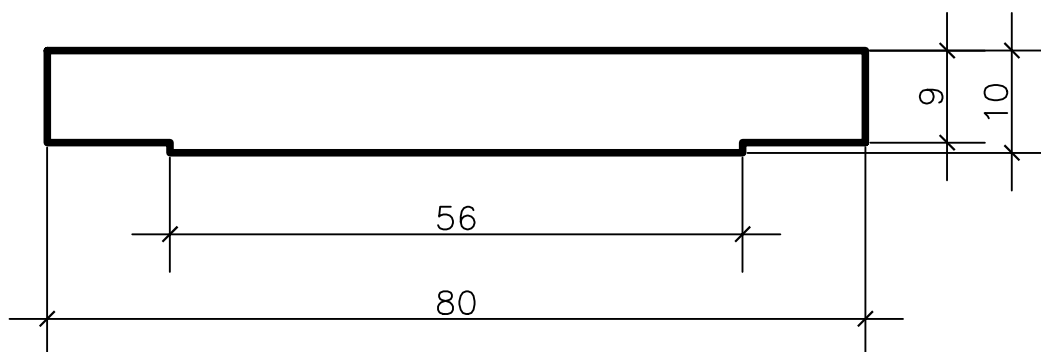

U KANAAL 100 x 80 x 70 + DEKSEL CANIVEAU 100 x 80 x 70 + COUVERCLE

GEWICHT / POIDS : 520 KG

GEWICHT DEKSEL / POIDS COUVERCLE : 140 KG

nv AANNEMINGEN FRANS VANDEN BROUCKE sa

BEVERENSTRAAT 46
8540 DEERLIJK
TEL : 056/71.33.01
FAX : 056/70.47.50
info@vandenbrouckefrans.be