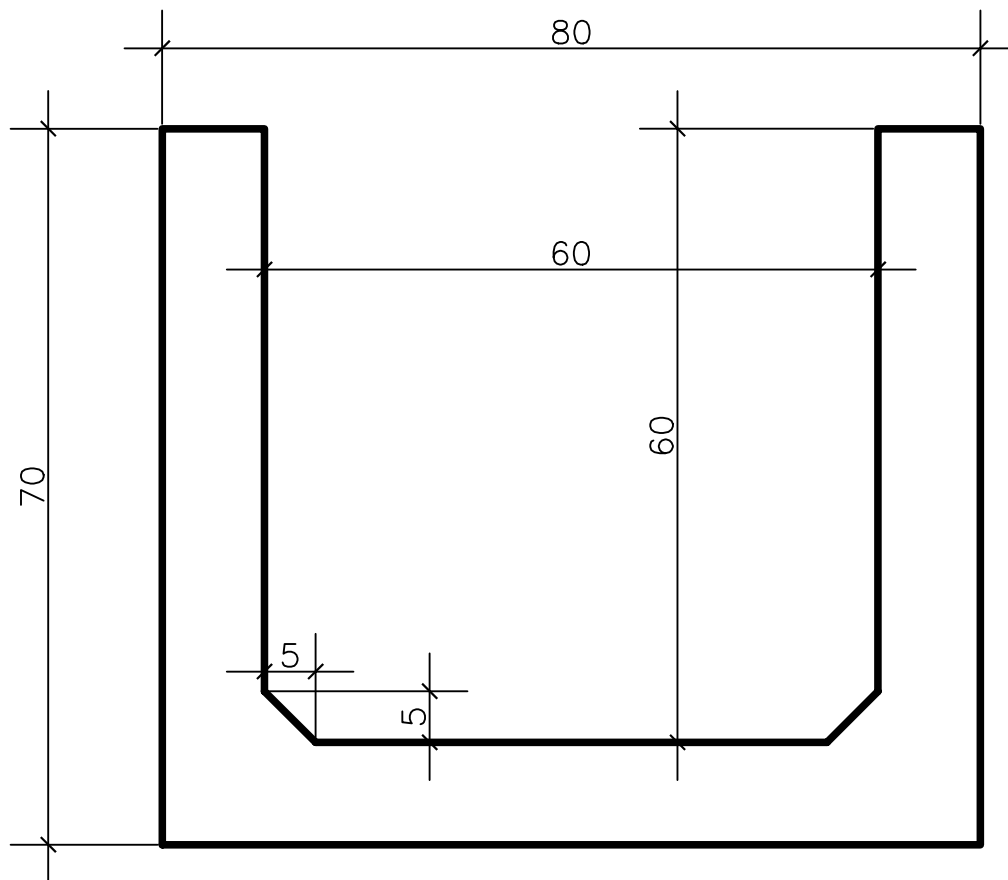

U KANAAL 100 x 80 x 70 + DEKSEL CANIVEAU 100 x 80 x 70 + COUVERCLE

GEWICHT / POIDS : 520 KG

GEWICHT DEKSEL / POIDS COUVERCLE : 140 KG

nv AANNEMINGEN FRANS VANDEN BROUCKE sa

BEVERENSTRAAT 46
8540 DEERLIJK
TEL : 056/71.33.01
FAX : 056/70.47.50
info@vandenbrouckefrans.be