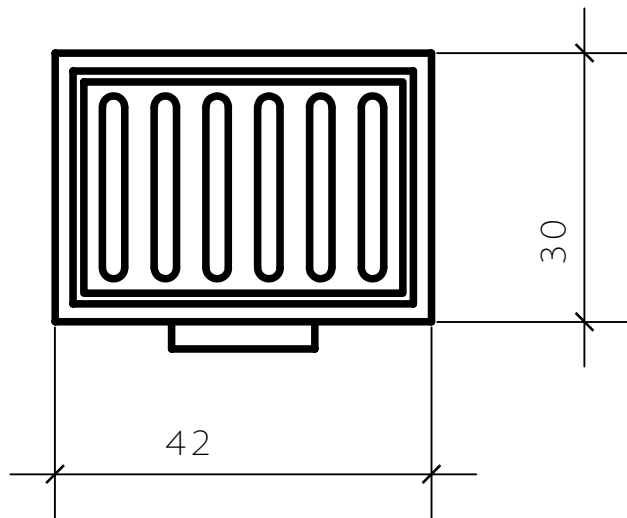

ONTVANGER TYPE FVDB 75 X 42 X 30 AVALOIR MODELE FVDB 75 X 42 X 30

GEWICHT / POIDS : 162 KG

nv AANNEMINGEN FRANS VANDEN BROUCKE sa

BEVERENSTRAAT 46
8540 DEERLIJK
TEL : 056/71.33.01
FAX : 056/70.47.50
info@vandenbrouckefrans.be