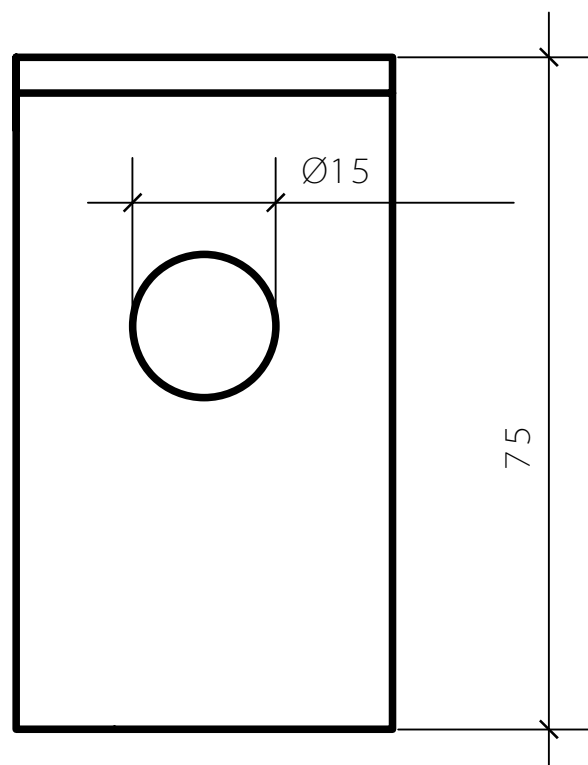

ONTVANGER TYPE FVDB 75 X 42 X 30 AVALOIR MODELE FVDB 75 X 42 X 30

GEWICHT / POIDS : 162 KG

nv AANNEMINGEN FRANS VANDEN BROUCKE sa

BEVERENSTRAAT 46
8540 DEERLIJK
TEL : 056/71.33.01
FAX : 056/70.47.50
info@vandenbrouckefrans.be