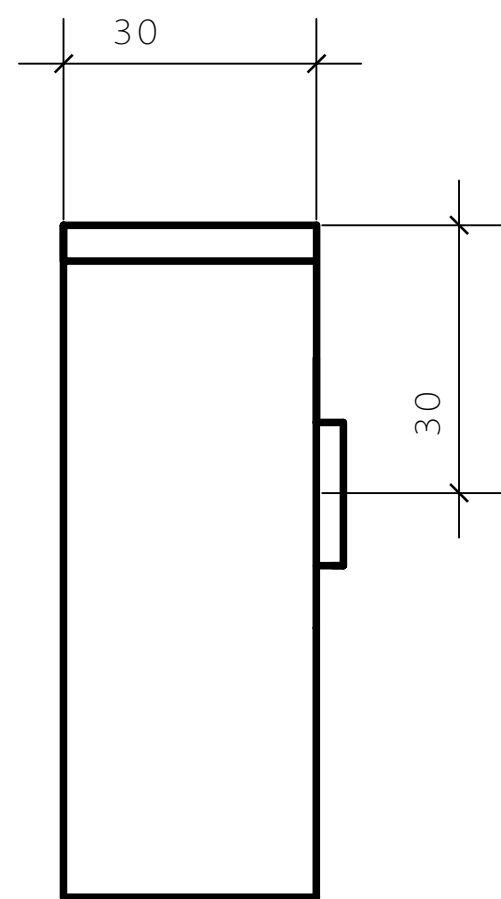

ONTVANGER TYPE FVDB 75 X 42 X 30 AVALOIR MODELE FVDB 75 X 42 X 30

GEWICHT / POIDS : 162 KG

nv AANNEMINGEN FRANS VANDEN BROUCKE sa

BEVERENSTRAAT 46
8540 DEERLIJK
TEL : 056/71.33.01
FAX : 056/70.47.50
info@vandenbrouckefrans.be