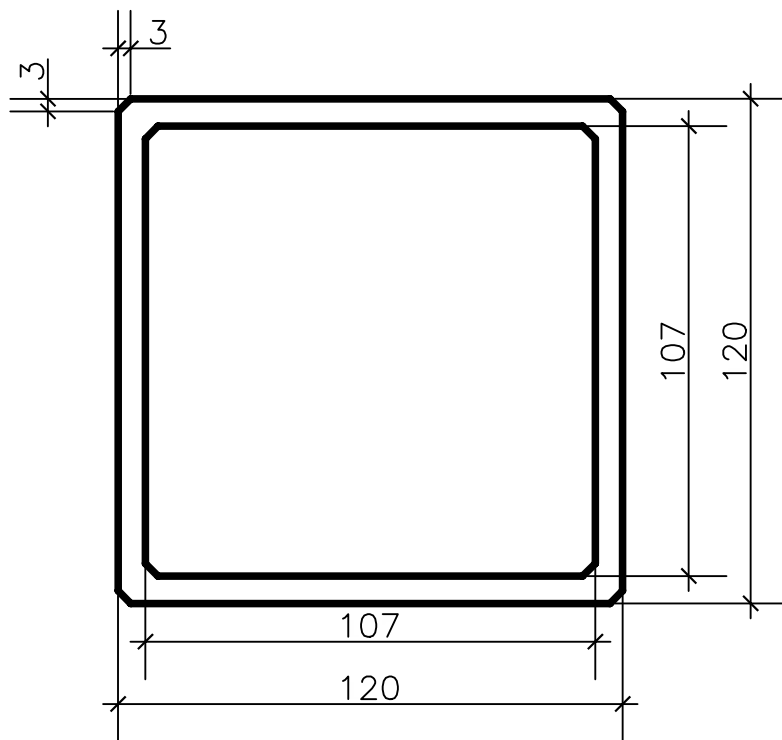

WATERMETERPUT 120 x 120 x 110 CM COMPTEUR D'EAU 120 x 120 x 110 CM

DOORSNEDE

BOVENAANZICHT

GEWICHT / POIDS : 1065 Kg

nv AANNEMINGEN FRANS VANDEN BROUCKE sa

BEVERENSTRAAT 46
8540 DEERLIJK
TEL : 056/71.33.01
FAX : 056/70.47.50
info@vandenbrouckefrans.be