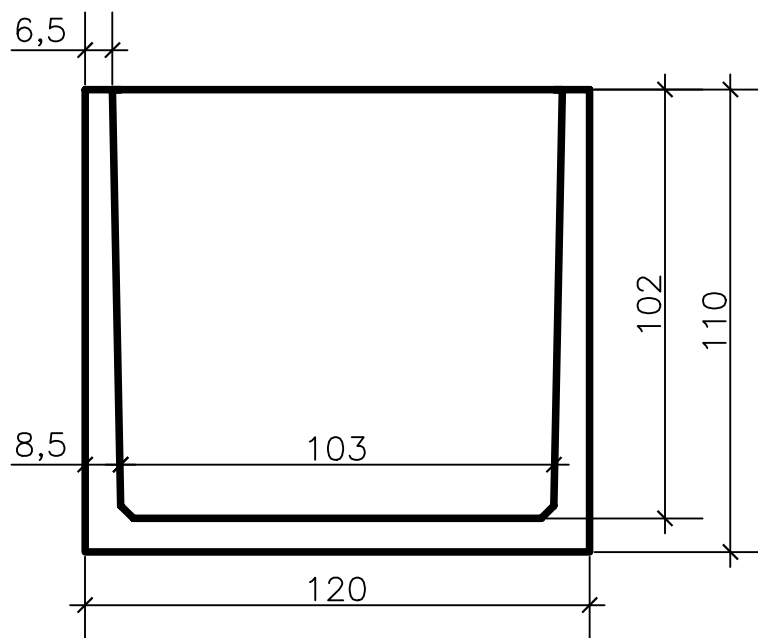

WATERMETERPUT 120 x 120 x 110 CM COMPTEUR D'EAU 120 x 120 x 110 CM

DOORSNEDE

BOVENAANZICHT

GEWICHT / POIDS : 1065 Kg

nv AANNEMINGEN FRANS VANDEN BROUCKE sa

BEVERENSTRAAT 46
8540 DEERLIJK
TEL : 056/71.33.01
FAX : 056/70.47.50
info@vandenbrouckefrans.be